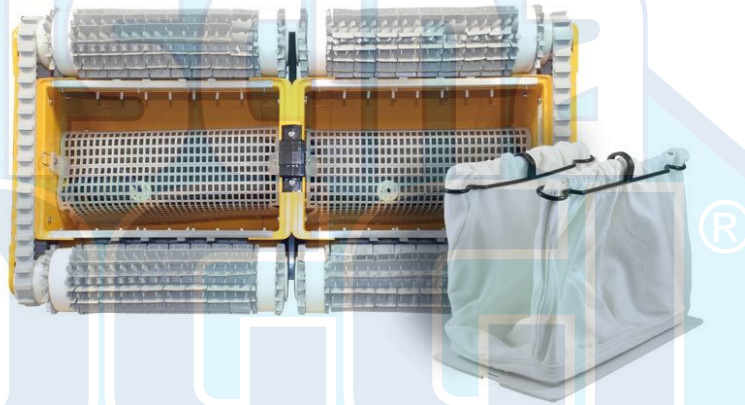

Η **Dolphin 2x2 Pro Gyro** ανήκει στην επαγγελματική σειρά ρομποτ καθαρισμού πισίνας, και αποτελεί εξαιρετική λύση για πισίνες Ολυμπιακών διαστάσεων, μεγάλες πισίνες και κολυμβητήρια. Είναι μια **αυτόματη** ρομποτική σκούπα που λειτουργεί σαν δύο ρομποτικές σκούπες μαζί. Επομένως διαθέτει εκτός από δύο κινητήρες (drive motors), διπλό δυνατό φίλτράρισμα (32 κυβικά την ώρα, κατακρατώντας επίσης σκόνη και μικροσωματίδια που δεν είναι ορατά στο γυμνό μάτι), διπλό σύστημα για βούρτσισμα και καθαρισμό των επιφανειών της πισίνας από άλγη και βακτήρια, διπλή χωρητικότητα στους φίλτροσακούς για τους ρύπους. Διαθέτει έξυπνο λογισμικό (**Clever Clean**) για ακριβή σάρωση

της επιφάνειας αλλά και εκλεπτυσμένο γυροσκόπιο (**Gyro**) για ακριβή πλοήγηση. Το **Remote Control** δίνει την δυνατότητα να επιλέξετε κύκλους λειτουργίας 4,6 ή 8 ωρών για καθαρισμό, καθώς και επιπλέον επιλογές προγραμματισμού (μόνο πυθμένας, ή πυθμένας και τοιχώματα κλπ)

Επίσης διαθέτει την λειτουργία της **χρονοκαθυστέρησης** – τοποθετείται στην πισίνα και επιλέγεται να ξεκινήσει το πρόγραμμά της μετά από ένα ορισμένο χρονικό διάστημα, έτσι ώστε να έχουν κατακαθίσει όλοι οι ρύποι στον πυθμένα.

Επιπλέον, υπάρχει η ένδειξη **Full Bag Indicator** η οποία σας ενημερώνει πότε το φίλτρο στην σκούπα έχει γεμίσει με ρύπους και χρειάζεται καθαρισμό. Διαθέτει και **καρότσι** για εύκολη μεταφορά και αποθήκευση, και διαθέτει 2 φιλτράσους (**70 & 50 micron**).